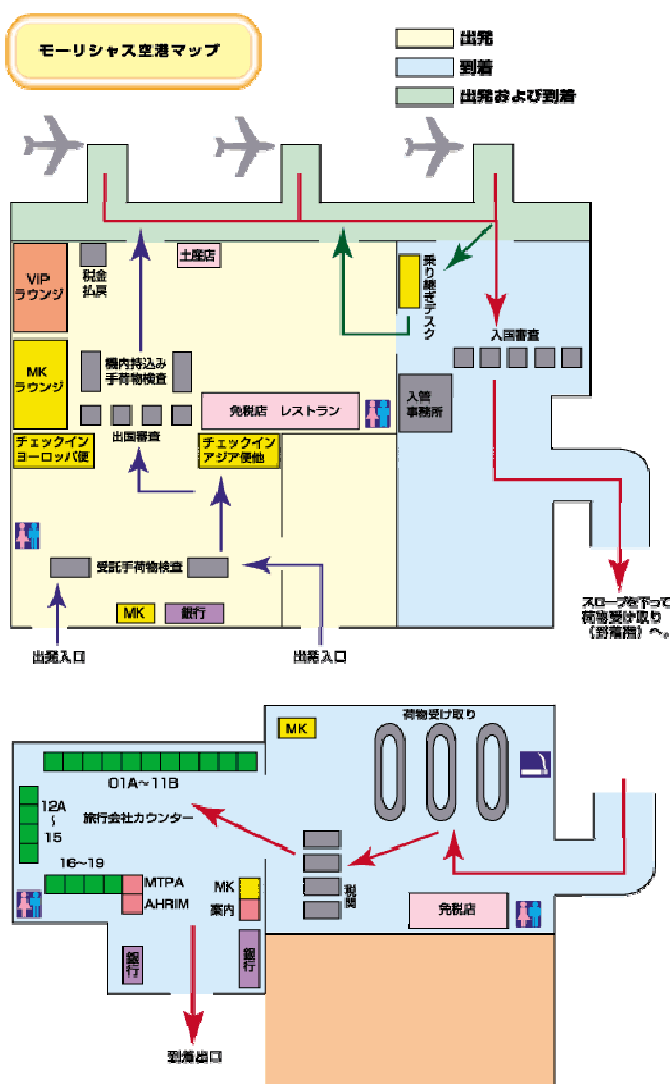

手配ご担当者様

この度はお問い合わせ、及びお申込み頂きありがとうございます。

モーリシャス現地ご滞在中の緊急連絡先は下記の通りとなります。ご確認の上、ご活用下さい。

MAUTOURCO LTD

84,Gustave Colin Street, Forest Side,Mauritius TEL 230-670-4601 FAX 230-674-3720

月～金曜日 08:30-18:00 土・日祝祭日 08:30-12:00

(空港内カウンター、配車係り等は、24 時間営業ですが、基本的にフライトの発着に合わせて係員を配置)

緊急連絡用電話番号

230-670-4301 (英語) 230-497-3016 (カスタマー・ケア・英語)

230-728-4362 (日本人コーディネーター:伊藤みどり)

230-637-3574 (空港内到着ホールカウンター)

* 通関後、到着ホール内の Mautourco カウンター(16 番)へお越し下さい。係員がお待ち申し上げております